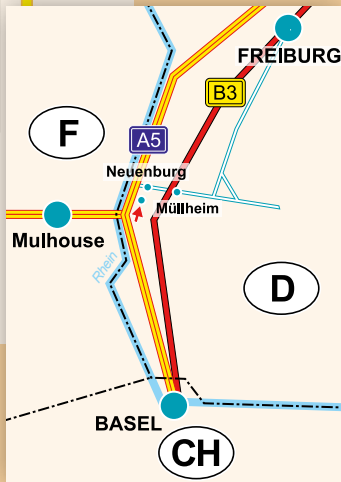

Neuenburg  
am Rhein

Richt.  
Auggen

### Wegbeschreibung

1. Autobahn A5 Basel – Karlsruhe
2. Ausfahrt Müllheim / Neuenburg
3. Links Richtung Müllheim / Neuenburg
4. Nächste Kreuzung rechts, Richtung Neuenburg-Zentrum
5. Nächste Ampelkreuzung rechts, Richtung Steinstadt und Bad Bellingen
6. Aus Neuenburg herausfahren
7. Gelben Wegweiser „Auggen“ auf der rechten Strassenseite beachten; nach ca. 300 m beim Schild „Siedlung im Stein“ rechts abbiegen
8. Beim Telefonmast links Richtung Siedlung fahren
9. Nach der Hecke beim Schild „Reitstall / Pferdepenion“ rechts abbiegen